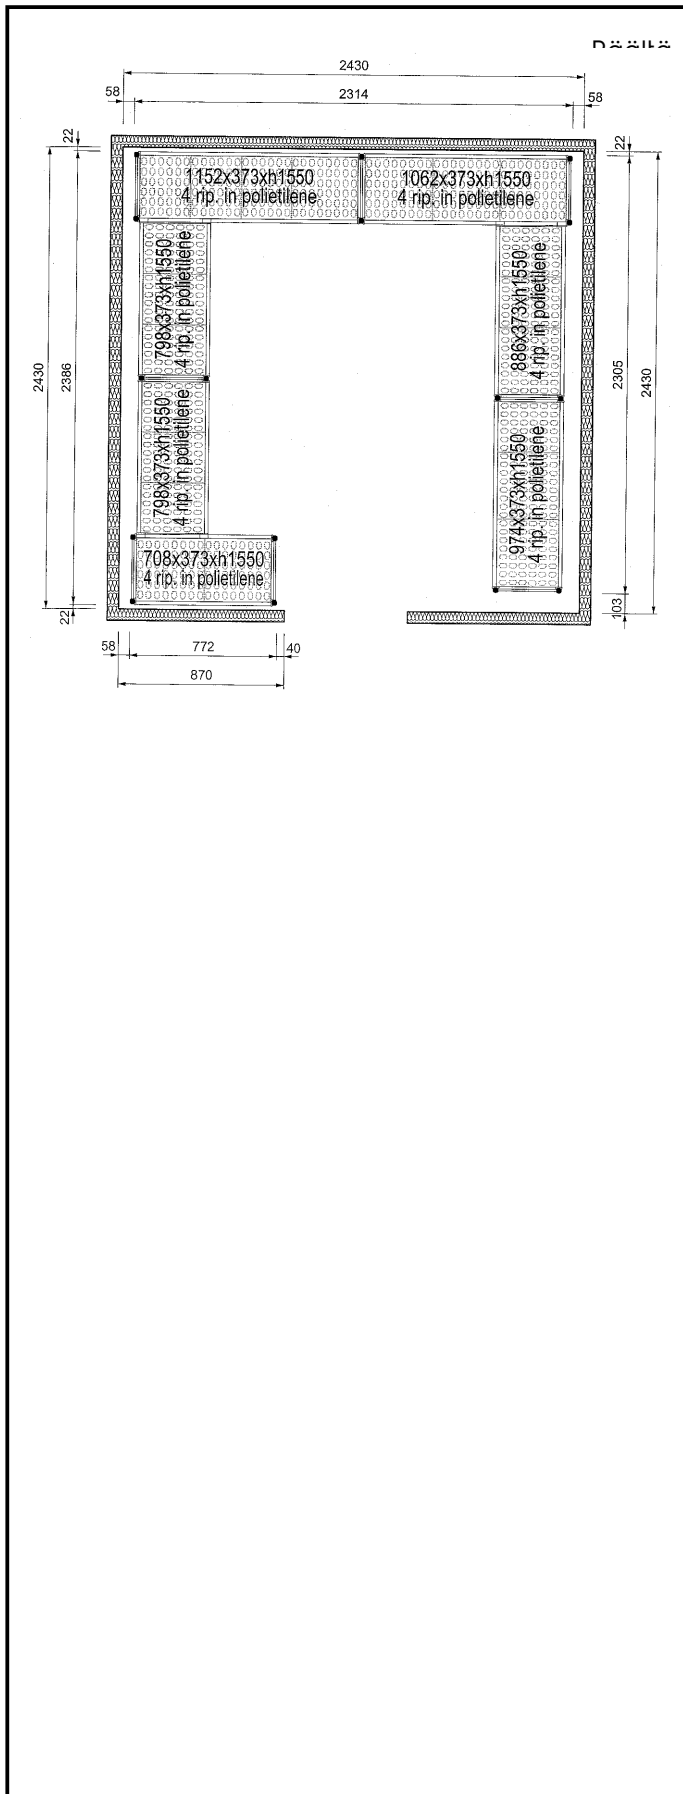

Lyhyt spesifikaatio

Kapp. Nro. _____

Kylmähuoneen hyllysarja 2430x2430 mm. Hyllyt elintarvikehyväksyttyä muovia ja runko alumiinia.

Ominaisuudet

- Täydellinen hyllyjärjestelmä mahdollistaa hyllyjen nopean ja helpon kiinnittämisen telineisiin.
- Soveltuu GN 1/1, GN 1/2 ja GN 1/3 astioille.

Avaintieto

Ulkomitat, leveys:	
137103 (CRS2424)	708 mm
Ulkomitat, syvyys:	373 mm
Ulkomitat, korkeus:	1550 mm
Max. lastauspaino:	4000 kg
Nettopaino:	107 kg
Uprights	2